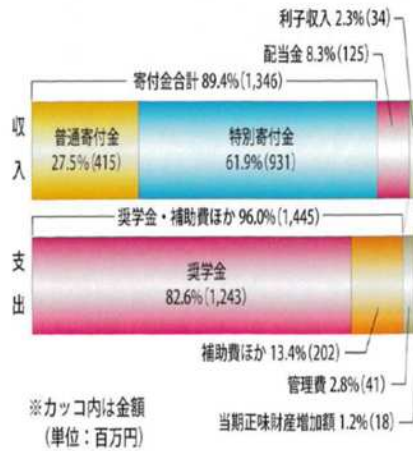

寄付金の使途(21-22年度決算)