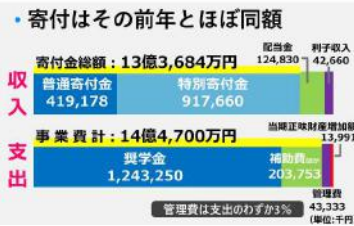

奨学生数の決定と選考

採用基準(全国統一)

- ・勉学への意欲、人物面・学業面が優秀、将来日本との懸け橋になりうる人材
- ・家庭状況、経済状況は評価対象外

奨学の目標 熱意への 交流への 人間 柄性 ショウ コミュニケー 地区 裁量

詳しい評価項目は公表していませんが、全国統一の評価項目を使って、各地区の選考委員会が面接選考をしています。

ご寄付は奨学事業に

2020-21年度の寄付金収入は13億3,684万円(前年度13億3,600万円)、前年度から約84万円の増大となりました。

寄付実績

寄付実績

	当地区	全国平均
個人平均寄付額	12,994円	15,516円
-普通寄付金	4,753円	4,865円
-特別寄付金	8,241円	10,651円

我が東南RCは、個人平均寄付額19,089円で、普通寄付金は5,130円、特別寄付は13,959円でした。全国平均よりは当クラブは寄付額が多くなっています。

寄付実績

特別寄付者割合 2021.01.01

全国平均 46.4% 当地区 35.8%

最大 85.9%(2840)、最小 16.3%(2740)

2710地区の73クラブの中で個人平均寄付額は23/34番目です。年間寄付合計額は、東南RCは4番目で134万円でした。累計額は、東南が79,624,758円で1番多いです。当然会員数が多いと年間寄付合計額は多くなりますし、寄付期間が長いと累計額も多くなりクラブとして米山奨学事業に貢献していることとなります。是非、地区で1番多く寄付して、世界平和に寄与する奨学事業を支援していきましょう。