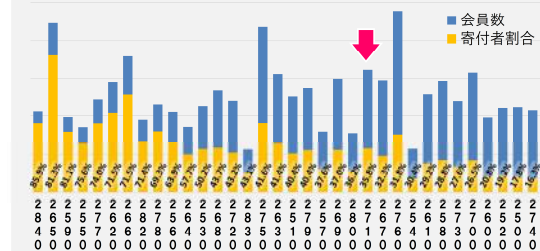

奨学生数の決定と選考

採用基準(全国統一)

- ・勉学への意欲、人物面・学業面が優秀、将来日本との懸け橋になりうる人材
- ・家庭状況、経済状況は評価対象外

奨学の目標 熱意への 交流への 人間 柄性 ショウ コミュニケー 地区 裁量

詳しい評価項目は公表していませんが、全国統一の評価項目を使って、各地区の選考委員会が面接選考をしています。

ご寄付は奨学事業に

2020-21年度の寄付金収入は13億3,684万円(前年度13億3,600万円)、前年度から約84万円の増大となりました。

寄付実績

寄付実績

	当地区	全国平均
個人平均寄付額	12,994円	15,516円
-普通寄付金	4,753円	4,865円
-特別寄付金	8,241円	10,651円

我が東南RCは、個人平均寄付額19,089円で、普通寄付金は5,130円、特別寄付は13,959円でした。全国平均よりは当クラブは寄付額が多くなっています。

寄付実績

特別寄付者割合 2021.01.01

全国平均 46.4% 当地区 35.8%

最大 85.9%(2840)、最小 16.3%(2740)

2710地区の73クラブの中で個人平均寄付額は23/34番目です。年間寄付合計額は、東南RCは4番目で134万円でした。累計額は、東南が79,624,758円で1番多いです。当然会員数が多いと年間寄付合計額は多くなりますし、寄付期間が長いと累計額も多くなりクラブとして米山奨学事業に貢献していることとなります。是非、地区で1番多く寄付して、世界平和に寄与する奨学事業を支援していきましょう。