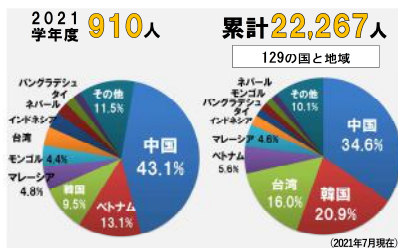

国内最大級の奨学生数

米山は、外国人留学生を対象とする民間の奨学金では国内最大規模です。累計では世界129の国と地域から22,267人を支援しています。

奨学生数の決定と選考

採用基準(全国統一)

- ・勉学への意欲、人物面・学業面が優秀、将来日本との懸け橋になりうる人材
- ・家庭状況、経済状況は評価対象外

奨学の目標 熱意への 交流への 人間 柄性 ショウ コミュニケー 地区 裁量

詳しい評価項目は公表していませんが、全国統一の評価項目を使って、各地区の選考委員会が面接選考をしています。