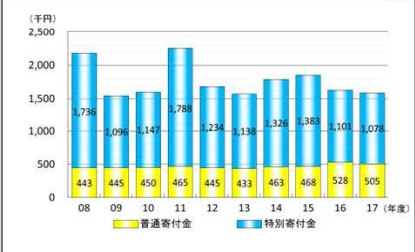

50年間の奨学生数

・59人(1967)→793人(2017)

国内最大級の事業規模

広島東南ロータリークラブ

学友会のネットワーク

学友会の活動【海外】

日本のロータリーを想う心

- ・東日本大震災で寄せられた義援金
国内外から約**760万円**
- ・学友から米山記念奨学会への寄付
累計 **3,032万円**
- ・ロータリアンになった学友数
227人
学友が作ったロータリークラブも有

ご寄付は奨学事業に

寄付金と奨学金・事業費推移

広島東南ロータリークラブ寄付実績

寄付の税制優遇

- ・所得税、法人税の税制優遇！
 - ・税額控除と所得控除
 - ・普通寄付金にも適用可
※米山奨学会HPで申請が必要
- 課税所得額750万円の方が10万円寄付をすると、**39,200円** 所得税が軽減されます

ロータリー米山奨学生 サバルバイ・ジャミリヤさん
岩国ロータリークラブでスピーチ

岩国ロータリークラブの要請を受けて、10月4日(木)、藤元リーダー同行の元、米山奨学生としてのスピーチを行いました。岩国RC会員の皆様より、多くの質問が寄せられ、関心を持っていただきました。