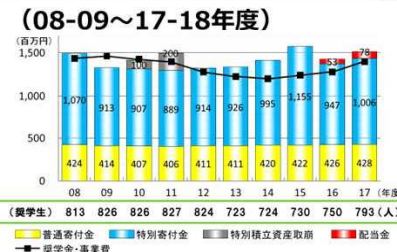

寄付金と奨学金・事業費推移