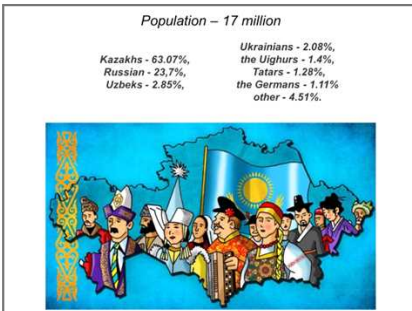

とき 12月10日(月)例会時
ところ 例会場
議案 次々年度(2020-21)会長の選出
次年度(2019-20)副会長・幹事・
会計・S.A.A.・理事の選出

10/18開催予告のロータリー情報は中止です

前回 2018年10月1日例会

卓話「米山月間に因んで」 “カザフスタンはユーラシアの中心”

2018学年度ロータリー米山奨学生 サパルバイ・ジャミリヤさん

生年月日：1987年01月04日 国籍：カザフスタン
 在籍大学：広島大学大学院 医歯薬保健学研究科 消化器・移植外科学（博士課程）
 研究テーマ：「抗腫瘍応答におけるB細胞の役割」「mTOR阻害剤の肝臓内NK細胞に与える影響解析」
 学歴：2004年9月～2010年6月 カザフ国立医科大学
 2010年9月～2011年6月 アスタナ医科大学 インターン
 2015年4月～ 広島大学大学院 医歯薬保健学研究科
 職歴：2011年10月～2014年6月 National Scientific Medical Research Center（外科医）