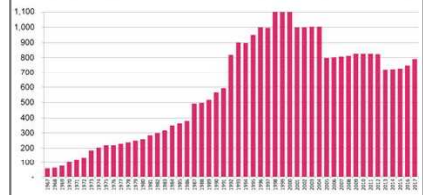

卓話「米山月間に因んで」 “ロータリー米山記念奨学会について”
米山記念奨学会担当リーダー 藤元 秀樹

公益財団法人 ロータリー米山記念奨学会 定款

目的

この法人は、勉学又は研究のため来日し、わが国の大学等教育機関に在籍する外国人に対して奨学金を支給し、よってロータリーの理想とする国際理解と親善と平和に寄与することを目的とする。

クラブ事業から全国組織へ

- 1952(昭和27) 「米山基金」構想発表
東京RC・古沢丈作会長
- 1954(昭和29) 第1号奨学生が来日
- 1957(昭和32) 全国組織が作られる
ロータリー米山奨学委員会
初代委員長：小林雅一
- 1967(昭和42) 財団法人となる

50年間の奨学生数

・59人(1967)→793人(2017)

国内最大級の事業規模

広島東南ロータリークラブ

学友会のネットワーク

学友会の活動【海外】

日本のロータリーを想う心

- ・東日本大震災で寄せられた義援金
国内外から約**760万円**
- ・学友から米山記念奨学会への寄付
累計 **3,032万円**
- ・ロータリアンになった学友数
227人
学友が作ったロータリークラブも有