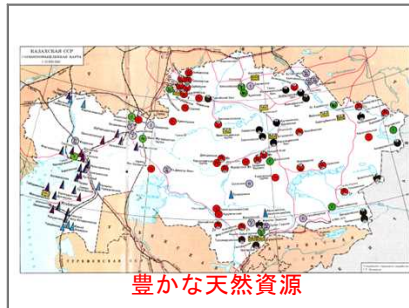

前回 2018年10月1日例会

卓話「米山月間に因んで」 “カザフスタンはユーラシアの中心”

2018学年度ロータリー米山奨学生 サパルバイ・ジャミリヤさん

生年月日：1987年01月04日 国籍：カザフスタン
在籍大学：広島大学大学院 医歯薬保健学研究科 消化器・移植外科学（博士課程）
研究テーマ：「抗腫瘍応答におけるB細胞の役割」「mTOR阻害剤の肝臓内NK細胞に与える影響解析」
学歴：2004年9月～2010年6月 カザフ国立医科大学
2010年9月～2011年6月 アスタナ医科大学 インターン
2015年4月～ 広島大学大学院 医歯薬保健学研究科
職歴：2011年10月～2014年6月 National Scientific Medical Research Center（外科医）