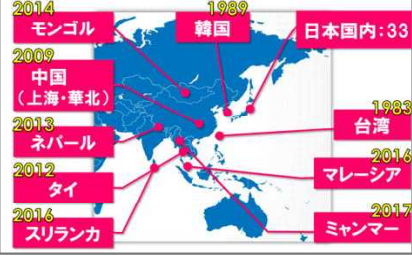

50年間の奨学生数

・59人(1967)→793人(2017)

国内最大級の事業規模

広島東南ロータリークラブ

学友会のネットワーク

学友会の活動【海外】

日本のロータリーを想う心

- ・東日本大震災で寄せられた義援金
国内外から約**760万円**
- ・学友から米山記念奨学会への寄付
累計 **3,032万円**
- ・ロータリアンになった学友数
227人
学友が作ったロータリークラブも有

ご寄付は奨学事業に

寄付金と奨学金・事業費推移

広島東南ロータリークラブ寄付実績

寄付の税制優遇

- ・所得税、法人税の税制優遇！
 - ・税額控除と所得控除
 - ・普通寄付金にも適用可
※米山奨学会HPで申請が必要
- 課税所得額750万円の方が10万円寄付をすると、**39,200円** 所得税が軽減されます

ロータリー米山奨学生 サバルバイ・ジャミリヤさん
岩国ロータリークラブでスピーチ

岩国ロータリークラブの要請を受けて、10月4日(木)、藤元リーダー同行の元、米山奨学生としてのスピーチを行いました。岩国RC会員の皆様より、多くの質問が寄せられ、関心を持っていただきました。