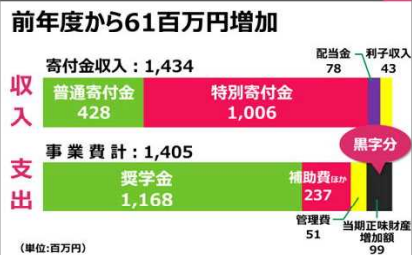

50年間の奨学生数

・59人(1967)→793人(2017)

国内最大級の事業規模

広島東南ロータリークラブ

学友会のネットワーク

学友会の活動【海外】

日本のロータリーを想う心

- ・東日本大震災で寄せられた義援金
国内外から約**760万円**
- ・学友から米山記念奨学会への寄付
累計 **3,032万円**
- ・ロータリアンになった学友数
227人
学友が作ったロータリークラブも有

ご寄付は奨学事業に

寄付金と奨学金・事業費推移

広島東南ロータリークラブ寄付実績

寄付の税制優遇

- ・所得税、法人税の税制優遇！
 - ・税額控除と所得控除
 - ・普通寄付金にも適用可
※米山奨学会HPで申請が必要
- 課税所得額750万円の方が10万円寄付をすると、**39,200円** 所得税が軽減されます

ロータリー米山奨学生 サバルバイ・ジャミリヤさん
岩国ロータリークラブでスピーチ

岩国ロータリークラブの要請を受けて、10月4日(木)、藤元リーダー同行の元、米山奨学生としてのスピーチを行いました。岩国RC会員の皆様より、多くの質問が寄せられ、関心を持っていただきました。