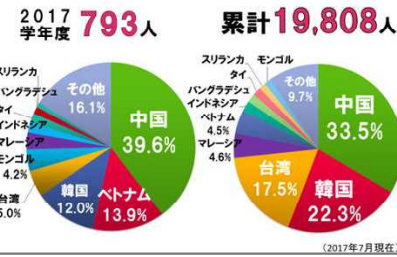

卓話「米山月間に因んで」 “ロータリー米山記念奨学会について”
米山記念奨学会担当リーダー 藤元 秀樹

公益財団法人 ロータリー米山記念奨学会 定款

目的

この法人は、勉学又は研究のため来日し、わが国の大学等教育機関に在籍する外国人に対して奨学金を支給し、よってロータリーの理想とする国際理解と親善と平和に寄与することを目的とする。

クラブ事業から全国組織へ

- 1952(昭和27) 「米山基金」構想発表
東京RC・古沢丈作会長
- 1954(昭和29) 第1号奨学生が来日
- 1957(昭和32) 全国組織が作られる
ロータリー米山奨学委員会
初代委員長：小林雅一
- 1967(昭和42) 財団法人となる

50年間の奨学生数

・59人(1967)→793人(2017)

国内最大級の事業規模

広島東南ロータリークラブ

学友会のネットワーク

学友会の活動【海外】

日本のロータリーを想う心

- ・東日本大震災で寄せられた義援金
国内外から約**760万円**
- ・学友から米山記念奨学会への寄付
累計 **3,032万円**
- ・ロータリアンになった学友数
227人
学友が作ったロータリークラブも有